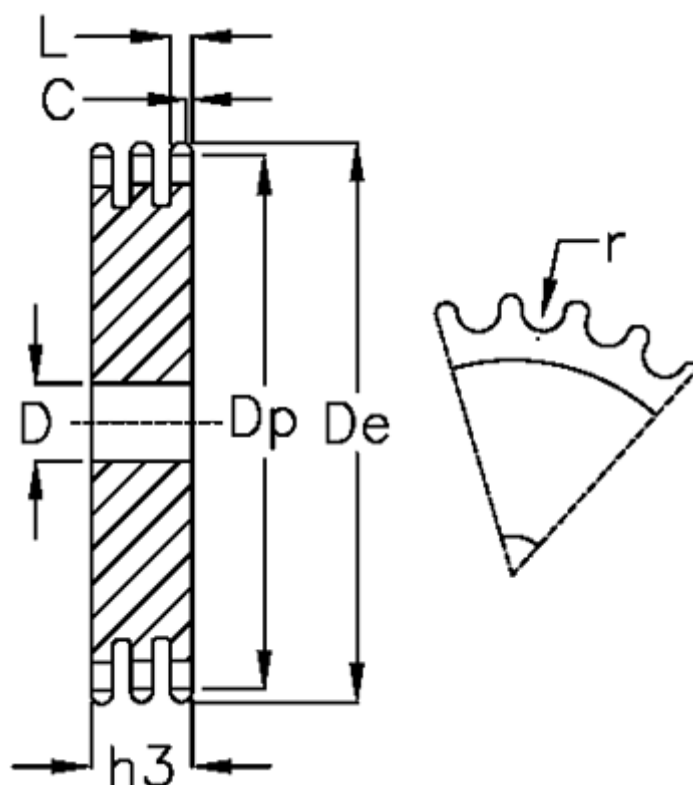

Varenummer: 616023010018
 Beskrivelse: Pladehjul 24 B-3 Z=18 triplex

Mål

Antal tænder	= 18	L = 23.6
C	= 4	r = 25.4
D	= 25	
De	= 234.3	
Dp	= 219.42	
For kædebetegnelse	= 24 B-3	
For kæde størrelse	= 1 1/2 x 1	
h3	= 120.3	